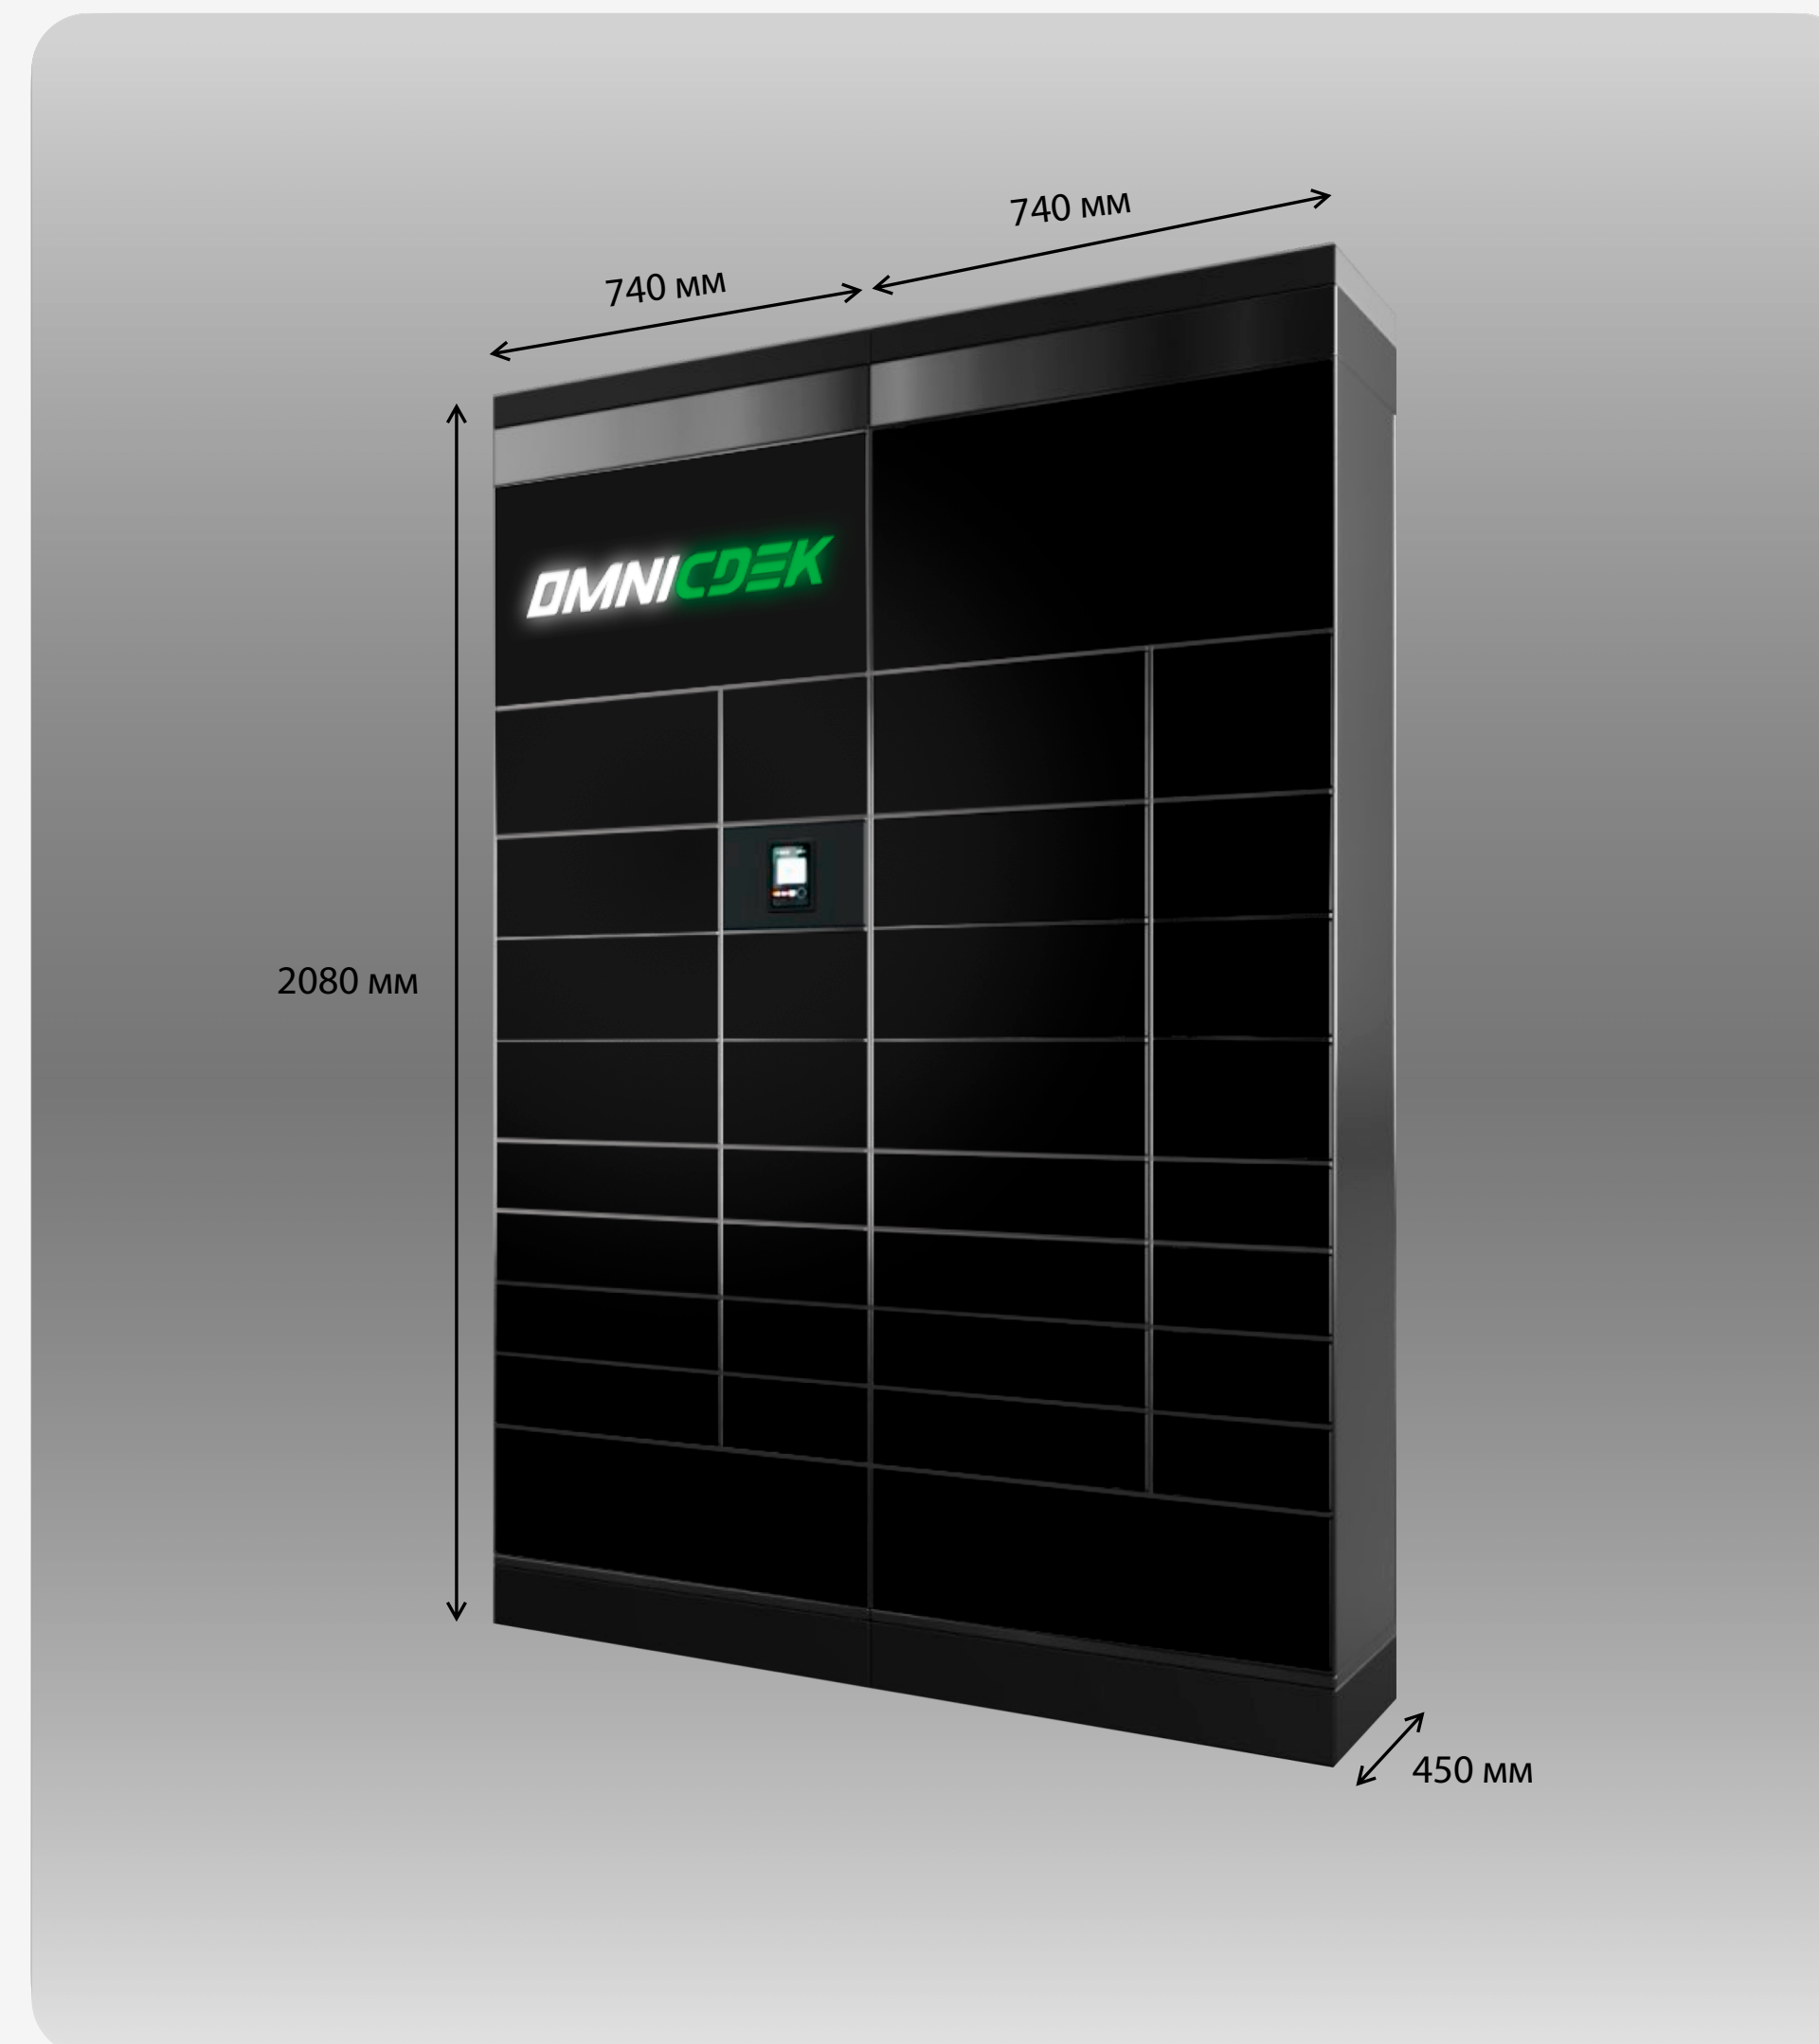

Введите код-получения и заберите посылку

Габариты ячеек и постамата

 <p>РАЗМЕР XS 2 200 x 110 x 405 мм</p>	 <p>РАЗМЕР XS 1 380 x 110 x 405 мм</p>
 <p>РАЗМЕР M 2 200 x 209 x 405 мм</p>	 <p>РАЗМЕР M 1 380 x 209 x 405 мм</p>
 <p>РАЗМЕР S 2 200 x 160 x 405 мм</p>	 <p>РАЗМЕР S 1 380 x 160 x 405 мм</p>
 <p>РАЗМЕР L 2 645 x 210 x 405 мм</p>	 <p>РАЗМЕР L 1 645 x 365 x 405 мм</p>